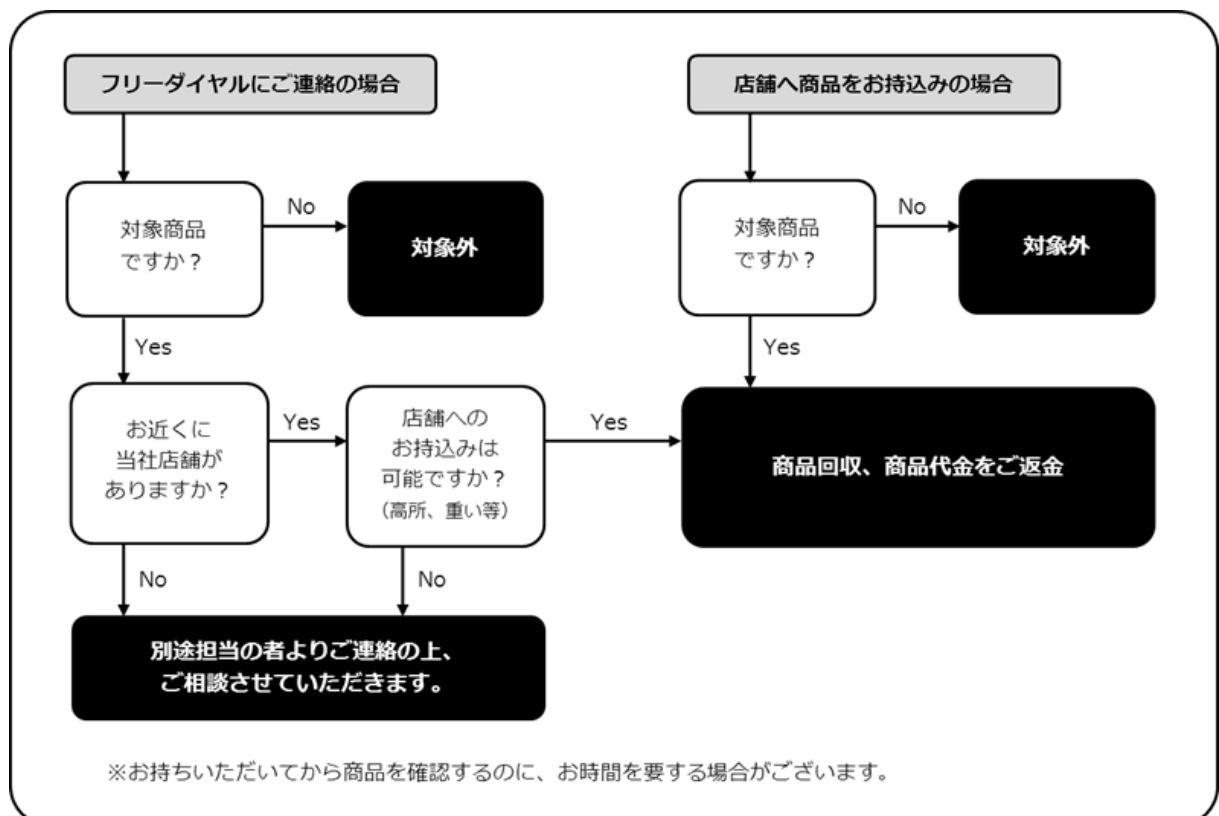

お詫びと自主回収のお知らせ

平素は格別のご高配を賜り、厚く御礼申し上げます。

このたび、弊社が輸入事業者として輸入及び販売した電気用品について、電気用品安全法が規定する、商品の安全性に係る義務を果たしていない商品があることが判明し、対象商品を自主回収させていただくこととなりましたのでお知らせいたします。

弊社商品をご愛用いただいておりますお客様には、多大なるご迷惑とご心配をおかけいたしますことを、深くお詫び申し上げます。

弊社では、専用サイトを立ち上げ、お客様のお手元の商品が対象商品か、お持ちのPCまたはスマートフォンで検索していただけるようにいたしました。また、専用フリーダイヤルのコールセンターを設置しておりますので、何なりとお問い合わせください。

対象商品をお持ちのお客様は、下記フロー図に従って商品を回収いたしますのでよろしく願い申し上げます。

コーナンオンラインショップで対象商品をお買い求めのお客様には、ダイレクトメールをお送りする手配をすすめておりますので、今しばらくお待ちください。

今後は、より一層商品管理を徹底し再発防止に努めてまいりますので、何卒ご理解を賜りますよう、重ねてお願い申し上げます。

コーナン商事株式会社

○商品回収の流れ