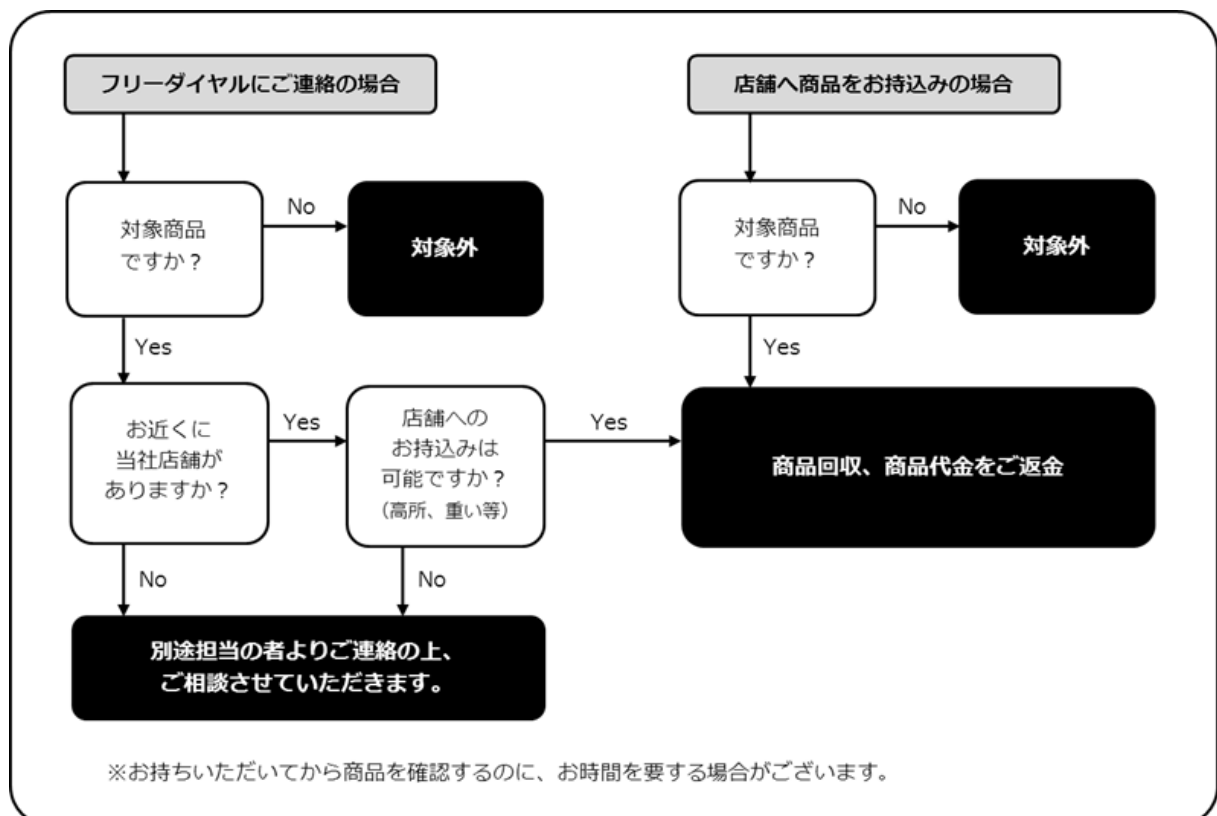

お詫びと自主回収のお知らせ

平素は格別のご高配を賜り、厚く御礼申し上げます。

このたび、弊社が輸入事業者として輸入及び販売した電気用品について、電気用品安全法が規定する、商品の安全性に係る義務を果たしていない商品があることが判明し、対象商品を自主回収させていただくこととなりましたのでお知らせいたします。

弊社商品をご愛用いただいておりますお客様には、多大なるご迷惑とご心配をおかけいたしますことを、深くお詫び申し上げます。

弊社では、専用サイトを立ち上げ、お客様のお手元の商品が対象商品か、お持ちのPCまたはスマートフォンで検索していただけるようにいたしました。また、専用フリーダイヤルのコールセンターを設置しておりますので、何なりとお問い合わせください。

対象商品をお持ちのお客様は、下記フロー図に従って商品を回収いたしますのでよろしくお願い申し上げます。

コーナンオンラインショップで対象商品をお買い求めのお客様には、ダイレクトメールをお送りする手配をすすめておりますので、今しばらくお待ちください。

今後は、より一層商品管理を徹底し再発防止に努めてまいりますので、何卒ご理解を賜りますよう、重ねてお願い申し上げます。

コーナン商事株式会社

○商品回収の流れ