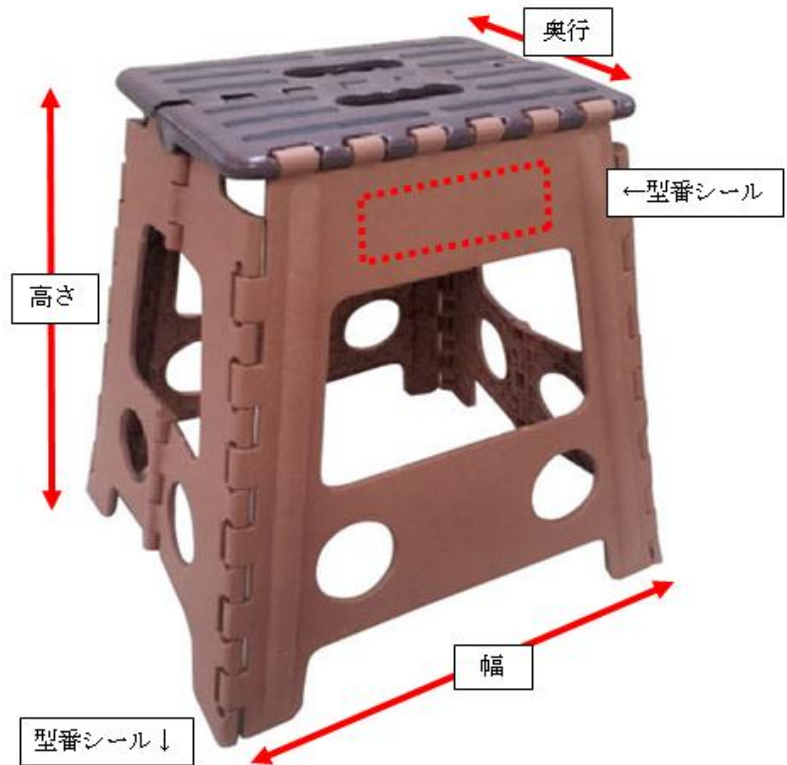

色 ブラウン・グリーン・ピンク
サイズ M 高さ39.0cm × 奥行 32.0cm × 幅 39.0cm
S 高さ31.0cm × 奥行 25.0cm × 幅 22.0cm

M ブラウンT-1090	S ブラウンT-1089A	M グリーン	S グリーン	M ピンク	S ピンク
4522831603299	4522831603305	4522831704231	4522831704224	4522831704255	4522831704248
PM KAR18-9292	PS KAR18-9308	GM KAR18-9315	GS KAR18-9322		
4522831389292	4522831389308	4522831389315	4522831389322		

【本件に関するお問い合わせ等】
コーナン商事株式会社
お客様サービス室
フリーダイヤル 0120-200-875
受付時間(土日祝除く)
午前 9:00～午後 5:00

以上