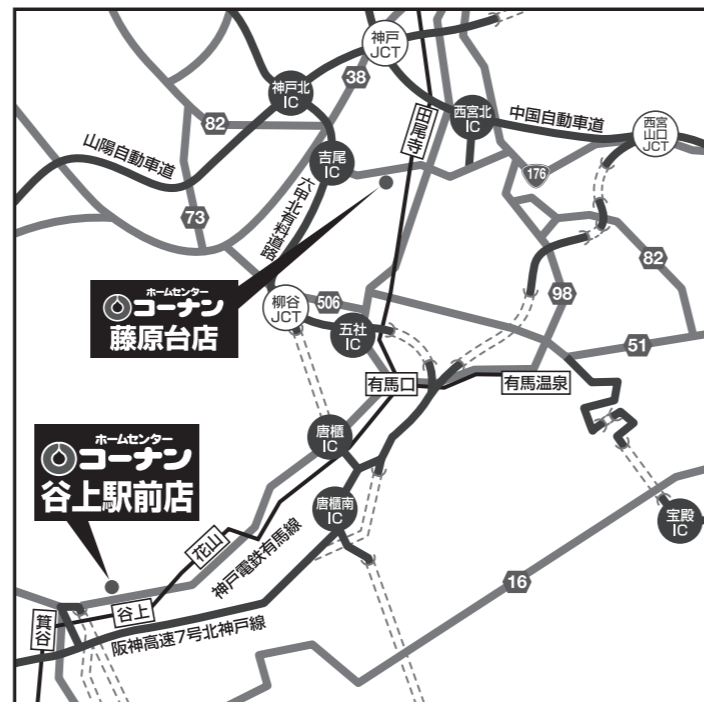

長年のご愛顧有難うございました。

ホームセンターコーナン

谷上駅前店

お別れ

日頃は格別のお引立てを賜り、誠に有難うございます。

長い間、皆さまに親しまれてまいりましたホームセンターコーナン谷上駅前店ですが、この度勝手ながら5月27日(日)をもちまして、閉店させて頂くことになりました。

長年のご愛顧有難うございました。

ホームセンターコーナン

谷上駅前店

兵庫県神戸市北区谷上西町6番28号

☎ 078(582)5657

営業時間 月～土・日・祝
9:30～20:00

谷上駅前店から
お客様へのお知らせ

長い間、ご愛顧頂きました

ホームセンターコーナン谷上駅前店は、

この度勝手ながら5月27日(日)をもちまして閉店させて頂くことになりました。

谷上駅前店でお買い上げ頂いた商品の返品交換・修理等に関するお問い合わせは、

今後、ホームセンターコーナン 藤原台店が承りますので、ご相談下さい。

※お問い合わせは、多少お時間がかかる場合もございますが、予めご了承下さい。

藤原台店

兵庫県神戸市北区藤原台北町6丁目18番29号

☎ 078(984)3757

営業時間 月～土 9:30～20:00
日・祝 9:00～20:00