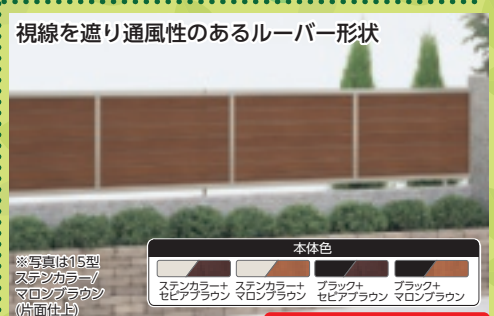

- 本体色
- ブラック
 - オータムブラウン
 - シャイングレー

特典 期間中、工事ご成約の方に
JCB商品券
 1ヶ所につき
3,000円分
プレゼント

マイフィールテラスII
 1階用
 間口1.5間×出幅3尺
 ポリカ 標準桁
 幅275×奥行88.5cm

43,800円
 (48,180円税込)

木質樹脂で、お手入れカンタン!

- 本体色
- セビアンブラウン
 - マロンブラウン

他サイズ
 カタログ記載価格より
4,000円
お得

ジョイデッキ
 1.5間×4尺 標準束柱たて張り
 幅271.4×奥行121cm

87,800円
 (96,580円税込)

他サイズ
 カタログ記載価格より
 片開きの場合
1,500円
お得
 両開きの場合
3,000円
お得

その他各型、各種からも
 お選び頂けます

ジョイ門扉 2型
 06-12 両開き

72,800円
 (80,080円税込)

視線を遮り通風性のあるルーバー形状

- 本体色
- ステンカラー+ セビアンブラウン
 - ステンカラー+ マロンブラウン
 - ブラック+ セビアンブラウン
 - ブラック+ マロンブラウン

他サイズ
 カタログ記載価格より
 本体1枚につき
1,000円
お得
 その他各型、各種からもお選び頂けます

**ジョイフェンス 15型
 ルーバータイプ
 各色**
 高さ800 本体・柱2本・キャップ
 幅199.8cm

24,850円
 (27,335円税込)

豊富なサイズであらゆる現場にフィット

- 本体色
- ブラックつや消し
 - ステンカラー
 - ブロンズ

他サイズ
 カタログ記載価格より
3,000円
お得

ジョイアコーA1型
 片開き 290S ツインラッチ
 全幅290.5×高さ125cm

79,500円
 (87,450円税込)

機能美を
 感じさせる
 シンプルな
 デザイン

他サイズ
 メーカー希望小売価格の
35% OFF

LIXIL
ラチス面格子
 幅135.1×高さ102cm

29,800円
 (32,780円税込)

採光・通風効果と目隠しの両立を実現
 防犯対策にも

他サイズ
 メーカー希望小売価格の
35% OFF