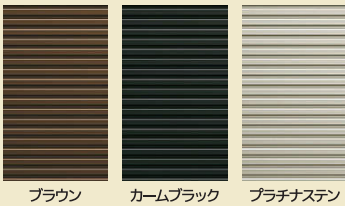

カラーバリエーション