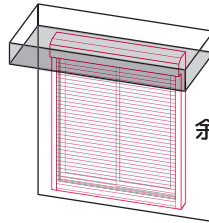

ボックス下げ

窓の上に
余裕がなくても
OK