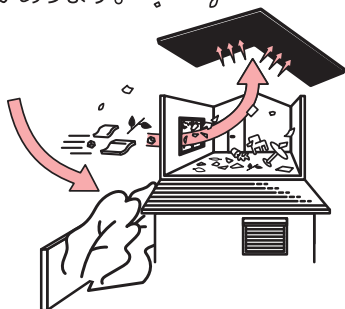

## 窓にシャッターを取付け!

今ある窓に、壁の上から取り付け可能。窓の横・上に取付けスペースがなくてもOK。

1窓あたり  
約**2**時間

## 雨戸があっても取付け可能!

開け閉めが大変な雨戸も、戸袋を残したままでOK。

1窓あたり  
約**3**時間

### 異常気象から家を守る

飛来物で窓ガラスが割れ、暴風が吹きこむことで大災害を生む可能性があります。

### 侵入口をガードする

窓ガラスを破壊する「こじ破り」。シャッターや雨戸は泥棒に対し視覚的にも抑止効果大です。