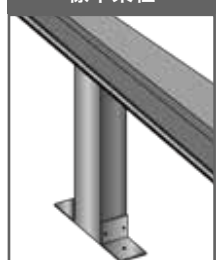

独立ステップ

幅914mm 出幅318mm 高さ500mm	24,700円 税込 27,170円
------------------------------	------------------------------

■寸法図(単位:mm)

コーナーキャップ仕様

幕板(厚み10mm)

標準束柱

デッキ高さ
H500