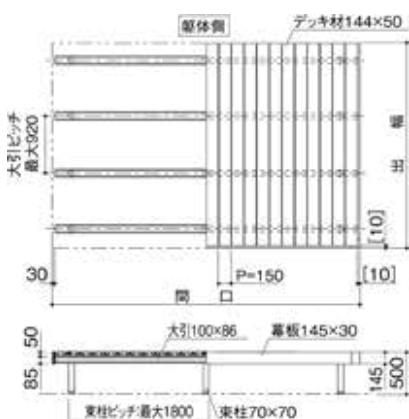

コーナン特別価格 (※工事費別途)

	間口1.0間(1814mm)	間口1.5間(2714mm)	間口2.0間(3614mm)	間口2.5間(4514mm)
出幅3尺 (910mm)	56,100円 税込 61,710円 大引2本 束柱4本	81,000円 税込 89,100円 大引2本 束柱6本	101,000円 税込 111,100円 大引2本 束柱6本	124,000円 税込 136,400円 大引2本 束柱8本
出幅4尺 (1210mm)	63,600円 税込 69,960円 大引2本 束柱4本	91,800円 税込 100,980円 大引2本 束柱6本	115,000円 税込 126,500円 大引2本 束柱6本	142,000円 税込 156,200円 大引2本 束柱8本
出幅5尺 (1510mm)	81,500円 税込 89,650円 大引3本 束柱6本	118,000円 税込 129,800円 大引3本 束柱9本	148,000円 税込 162,800円 大引3本 束柱9本	182,000円 税込 200,200円 大引3本 束柱12本
出幅6尺 (1810mm)	89,400円 税込 98,340円 大引3本 束柱6本	129,000円 税込 141,900円 大引3本 束柱9本	163,000円 税込 179,300円 大引3本 束柱9本	200,000円 税込 220,000円 大引3本 束柱12本

■材質

デッキ材 木質樹脂
大引・束柱 アルミ押出材

■デッキ材カラー

セピアブラウン

マロンプラウン

■オプション

階段

H500(2段)	35,700円 税込 39,270円
----------	------------------------------

独立ステップ

幅914mm 出幅318mm 高さ500mm	24,700円 税込 27,170円
------------------------------	------------------------------

■寸法図(単位:mm)

コーナーキャップ仕様

幕板(厚み10mm)

標準束柱

デッキ高さ
H500