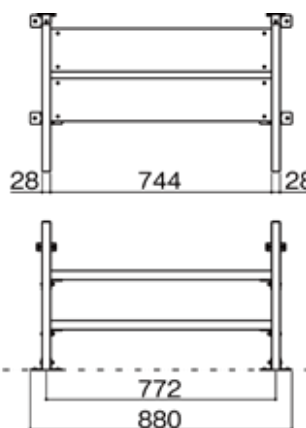

■材質

デッキ材 木質樹脂
大引・束柱 アルミ押出材

■デッキ材カラー

セピアブラウン

マロンプラウン

■オプション

階段

H500(2段)	35,700円 税込 39,270円
----------	------------------------------

独立ステップ

幅914mm 出幅318mm 高さ500mm	24,700円 税込 27,170円
------------------------------	------------------------------

■寸法図(単位:mm)

コーナーキャップ仕様

幕板(厚み10mm)

標準束柱

デッキ高さ
H500