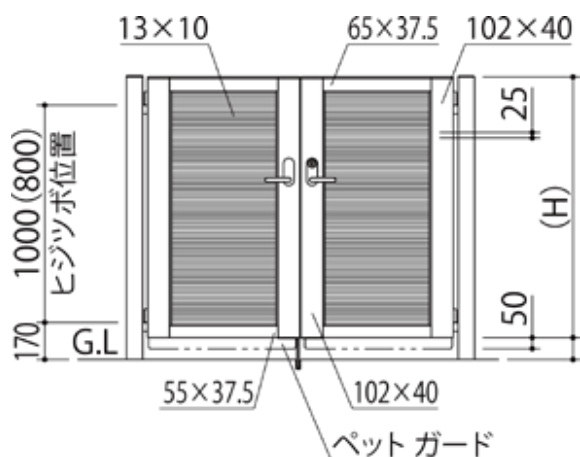

ジョイ門扉 1型(横格子) 2型(縦格子)

1型(横格子)

2型(縦格子)

■仕様 柱仕様・内開き・鍵3本付

■本体色

ブラックつや消し

ステンカラー

マットブラウン

■シリンダー錠

標準キー

コーナン特別価格 (※工事費別途)

サイズ	片開き柱使用	両開き柱使用
0610	53,200 円 税込 58,520 円	83,300 円 税込 91,630 円
0710	54,100 円 税込 59,510 円	85,100 円 税込 93,610 円
0810	55,000 円 税込 60,500 円	86,900 円 税込 95,590 円
0612	55,600 円 税込 61,160 円	86,800 円 税込 95,480 円
0712	56,600 円 税込 62,260 円	88,900 円 税込 97,790 円
0812	57,500 円 税込 63,250 円	90,600 円 税込 99,660 円

■寸法図(単位:mm)

図は(W)600、700、800