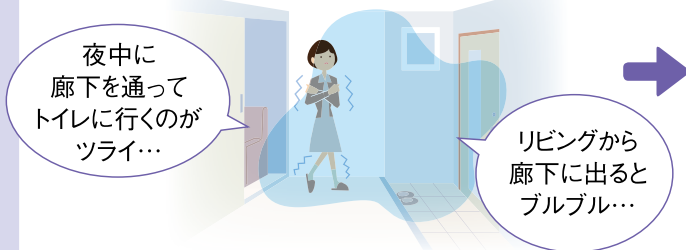

断熱

断熱性能をアップして、
寒さ・暑さを軽減。

お住まいの地域に応じて、
最適な“断熱性能”を選べます。