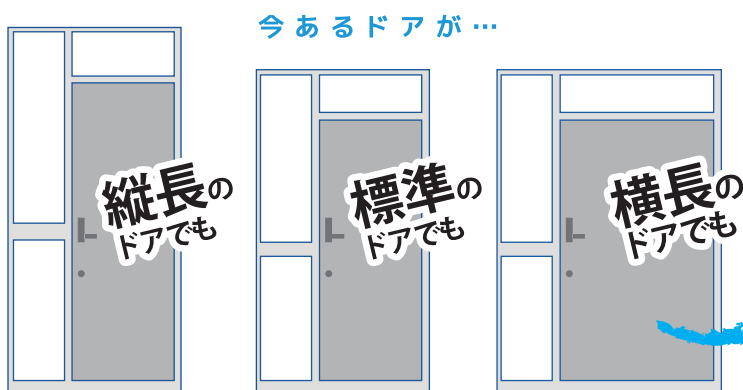

失敗しない玄関選び

今ある玄関ドアのサイズに関わらず
カタログ通りの安心価格

同じデザイン・枠種・仕様で
あれば、**全サイズ同一価格!**

例えば、[親子ドア]の価格がカタログに載っていても、ご自宅の玄関ドアの寸法によって価格が違うことがよくあります。ドアリモなら縦長のドアでも横長のドアでも、同一価格です!

例えば、F03Nデザイン
[親子D4仕様]

ポケットキー	メーカー希望小売価格 電池式・AC100V式	561,000円
ピタットキー	メーカー希望小売価格 電池式・AC100V式	504,000円
手動錠	メーカー希望小売価格 丸形ストレートハンドル	421,000円

※上記のカタログ価格について [枠種] 親子 [断熱性能] D4仕様 [枠色・パネル色] 木目柄 [外額縁] 80B [内額縁] 40 消費税、組立費および搬入費、施工費等は含まれていません。

子扉付のすべてのドアを
通風仕様に変更OK!

お好きなドアデザインを選んで
玄関のニオイ・ジメジメを解消!