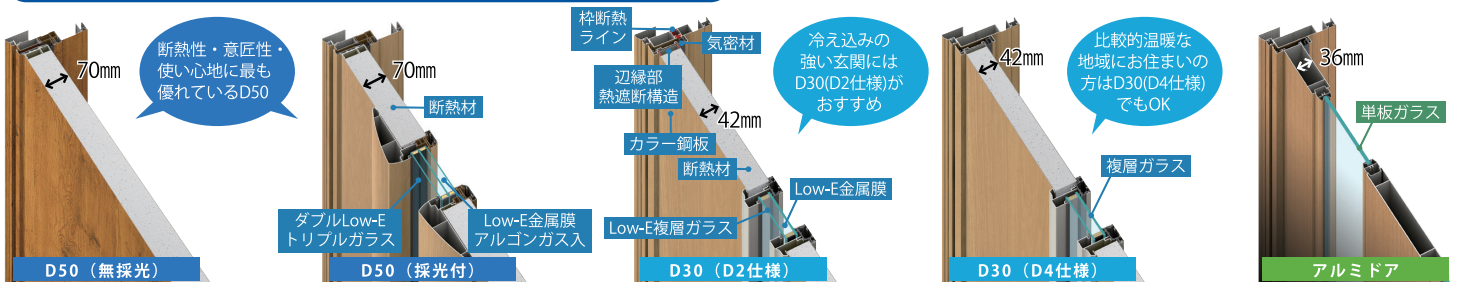

トップクラスの断熱性 ワンランク上の断熱性能

断熱ドアはD50、D30 (D2仕様・D4仕様) があります。
D50高断熱ドアでは、高断熱性と採光性を両立しています。