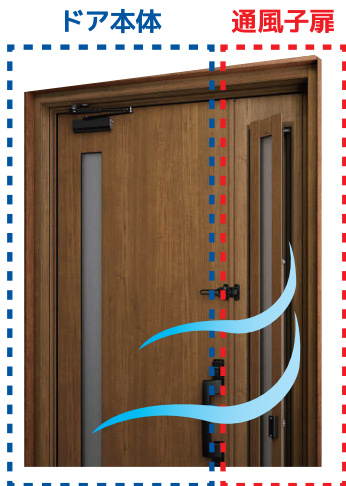

子扉部分で換気ができる[通風子扉]なら、通風ドア12デザイン以外のどの親子ドアを選んで、通風仕様へ変更できます!