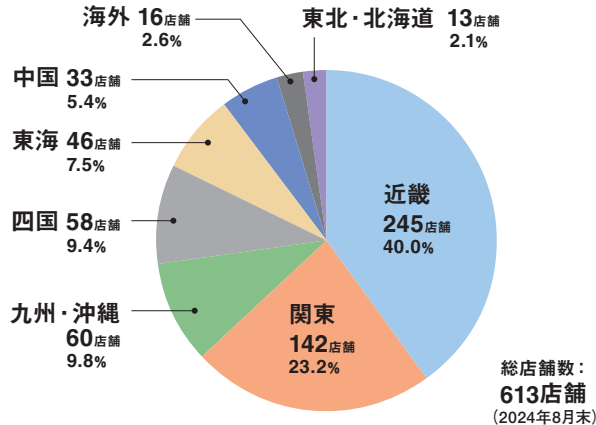

■売上高構成比 (2024年8月末)

■店舗数構成比 (2024年8月末)

■2024年8月末時点：店舗数計 **613**店舗 (2024年上期 出店15店舗 退店0店舗)

	ホームセンター	PRO	ホームセンター + 食品 + PRO
国内	597店舗 (出店15、退店0)	347店舗 (出店7、退店0)	136店舗 (出店6、退店0)
海外	16店舗 (出店0、退店0)	13店舗 (出店0、退店0)	3店舗 (出店0、退店0)

※1 CAMP DEPOT の店舗数9店舗を含んでおります。

※2 店舗数はコーナンベトナムの会計期間(1月~12月)ではなく、当社の会計期間(3月~2月)内に出店した店舗数を表示しております。

■2025年2月期 出店計画(下期):32店舗

店舗数	ホームセンター	PRO	Ken Depot pro
国内	15	8	7
海外	2	0	0

■2025年2月期 店舗数計: 645店舗 (予定)

店舗数	ホームセンター	PRO	Ken Depot pro	HC+ 食品 + PRO
国内	362	144	89 (うちFC3)	32 (うちPRO1)
海外	15	0	0	3