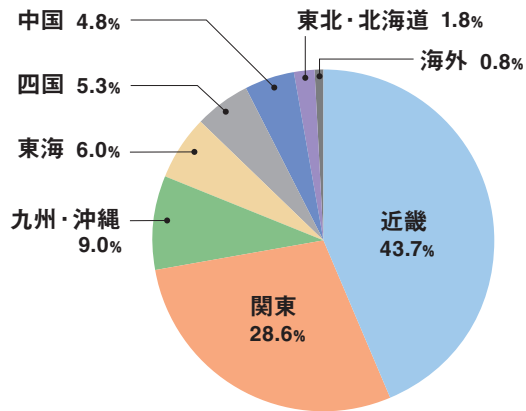

■売上高構成比 (2024年8月末)

■店舗数構成比 (2024年8月末)

■2024年8月末時点：店舗数計 **613**店舗 (2024年上期 出店15店舗 退店0店舗)

	ホームセンター	PRO	ホームセンター + 食品 + PRO
国内	597店舗 (出店15、退店0)	347店舗 (出店7、退店0)	136店舗 (出店6、退店0)
海外	16店舗 (出店0、退店0)	13店舗 (出店0、退店0)	3店舗 (出店0、退店0)

※1 CAMP DEPOT の店舗数9店舗を含んでおります。

※2 店舗数はコーナンベトナムの会計期間(1月~12月)ではなく、当社の会計期間(3月~2月)内に出店した店舗数を表示しております。

■2025年2月期 出店計画(下期):32店舗

店舗数	ホームセンター	PRO	Ken Depot pro
国内	15	8	7
海外	2	0	0

■2025年2月期 店舗数計: 645店舗 (予定)

店舗数	ホームセンター	PRO	Ken Depot pro	HC+ 食品 + PRO
国内	362	144	89 (うちFC3)	32 (うちPRO1)
海外	15	0	0	3